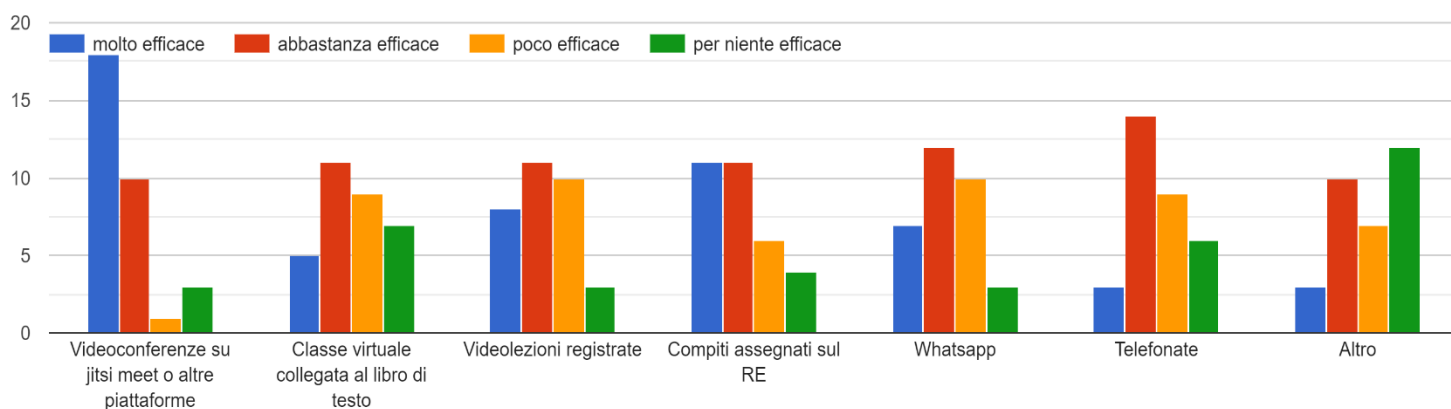

A Suo parere quanto sono efficaci i seguenti strumenti per la Didattica a distanza utilizzata nella classe di sua/o figlia/o?