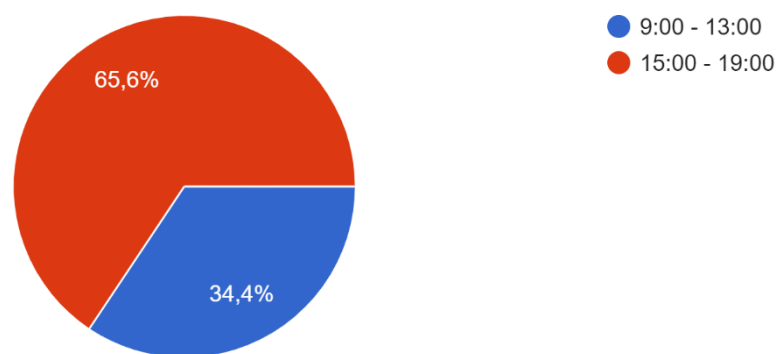

In quale fascia oraria è più agevole seguire le attività di Didattica a Distanza (visione dei materiali/videolezioni, esecuzione dei compiti, inserimento e restituzione compiti)?

32 risposte