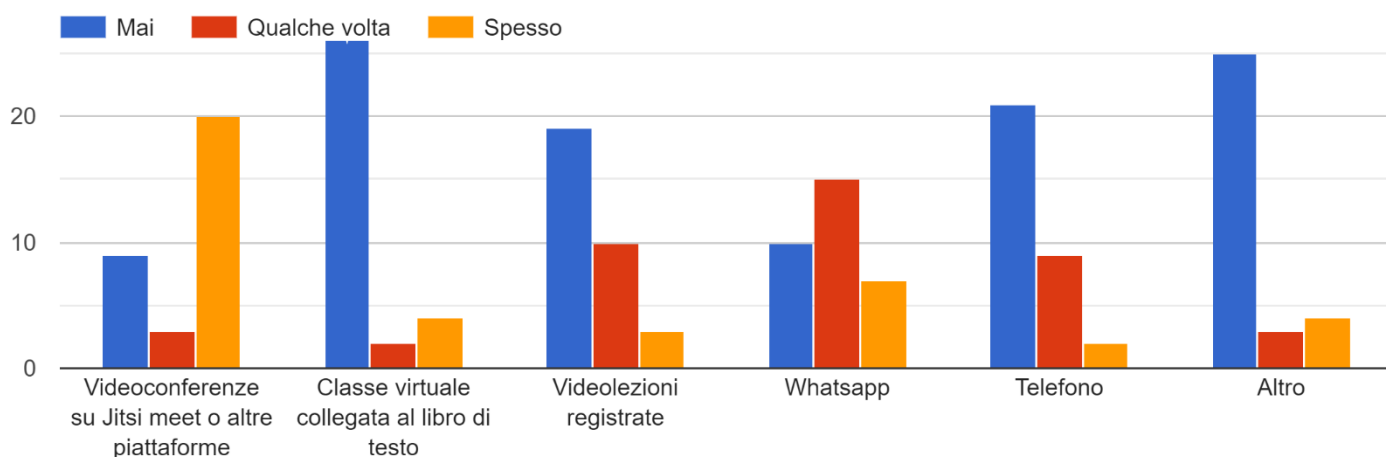

Quali strumenti utilizzano i docenti per la Didattica a distanza?